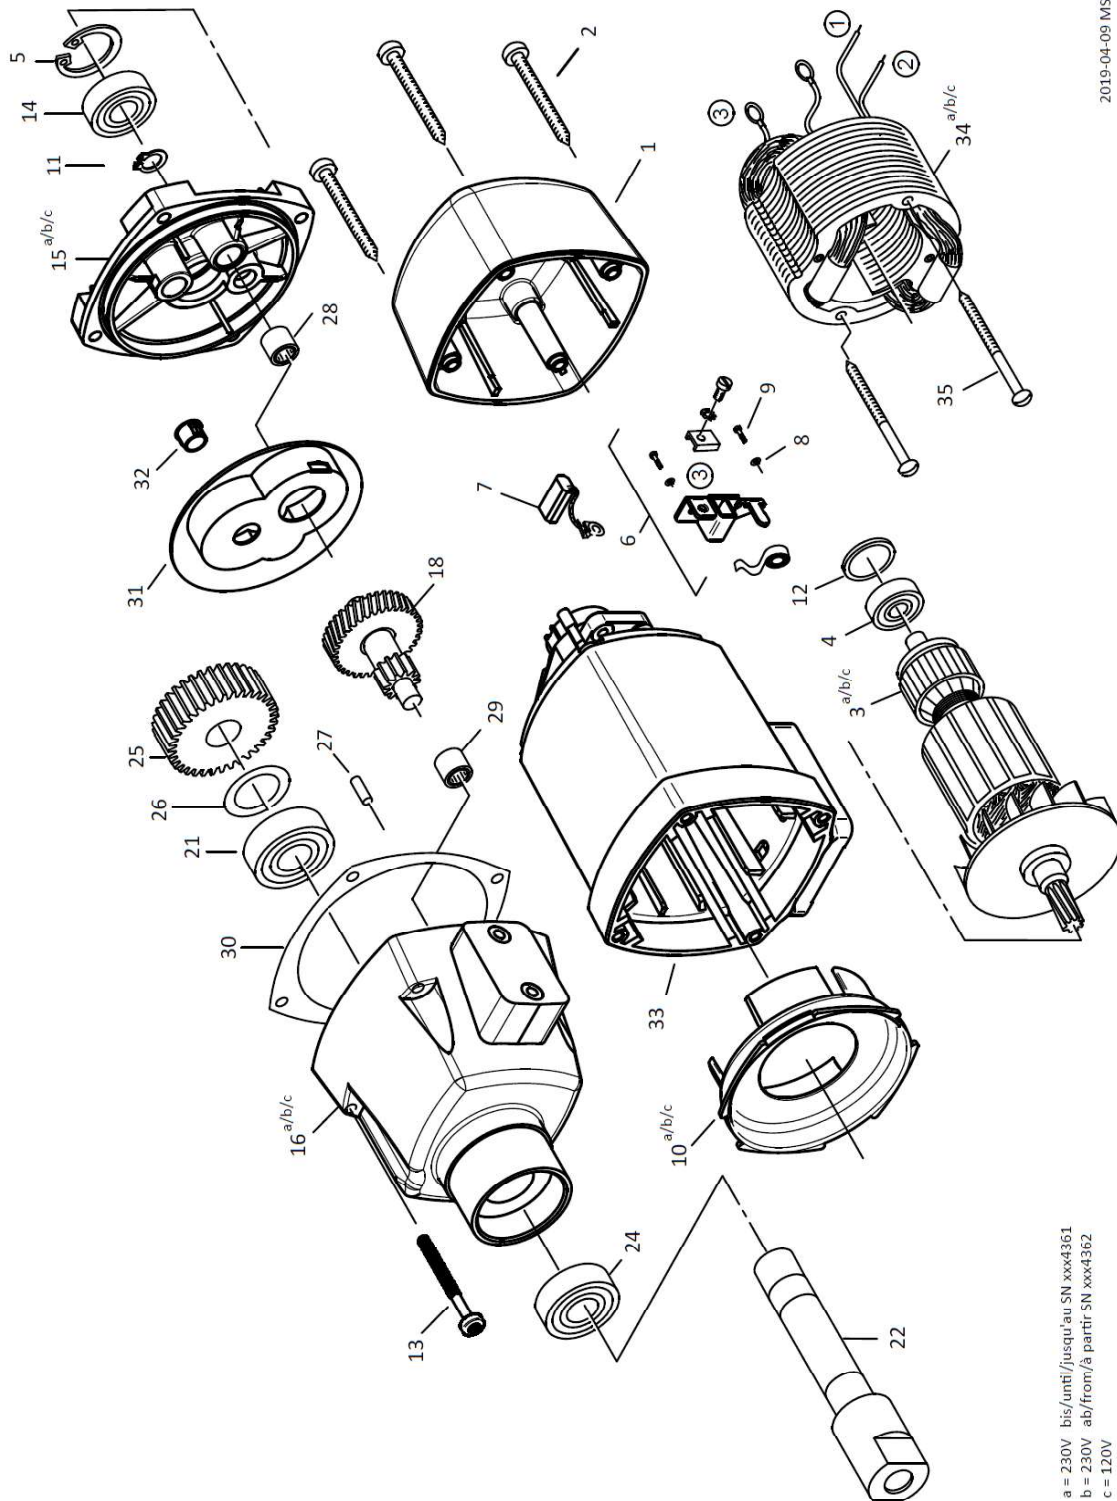

AOX S + POX S

2019-04-09 MS

a = 230V bis/until/jusqu'au SN xxx4361
b = 230V ab/from/à partir SN xxx4362
c = 120V