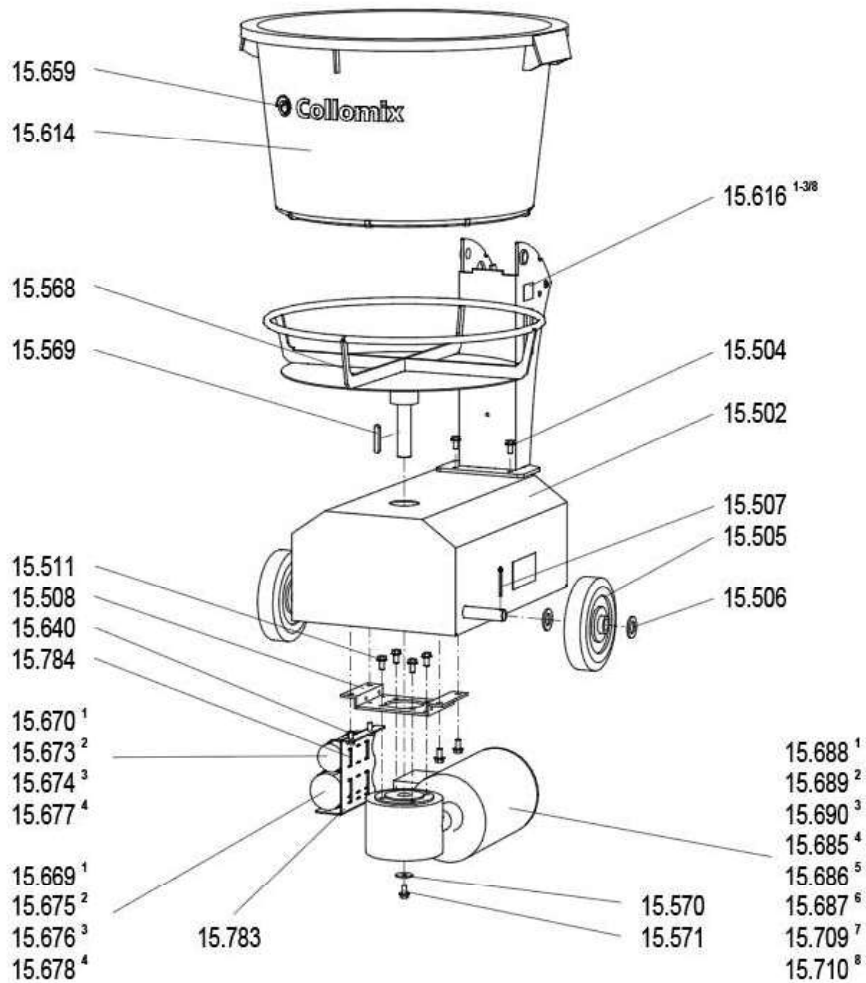

AOX S + POX S

2019-04-09 MS

a = 230V bis/until/jusqu'au SN xxx4361
 b = 230V ab/from/à partir SN xxx4362
 c = 120V

AOX S + POX S

- ¹ = POX-S 230V/50Hz EU
- ² = POX-S 110V/50Hz UK
- ³ = POX-S 120V/60Hz US
- ⁴ = AOX-S 230V/50Hz EU
- ⁵ = AOX-S 110V/50Hz UK
- ⁶ = AOX-S 120V/60Hz US
- ⁷ = AOX-S 230V/60Hz
- ⁸ = POX-S 230V/60Hz

ⓐ Halterplatte Schalter verklebt
Switch bracket glued
Le support de l'interrupteur est collé

Please use Order No when searching for parts on www.taindustrial.com

Drawing Number	Order No	Description
1	24526	Motor cover
2	24528	DIN 7981 self-tapping screw
3a	20683	Rotor 230V
3b	20761	Rotor 230V
3c	20717	Rotor 110V
4	29544	Ball Bearing 608 2RS
5	24550	DIN 472 circlip 28x1,2
6	26121	Brush holder
7	26122	Carbon brush set
8	26123	DIN 1374 ppring bolt B4
9	26124	DIN 75000 screw M4x12
10	20762	Rectifier
11	24427	DIN 471 lock ring 10x1
12	26126	O-ring 22x2,5
13	24528	DIN 7981 self-tapping screw
14	24523	Ball Bearing 6001 2RS
15a	20684	Plate assy
15b	20764	Plate assy
15c	20684	Plate assy
16a	20685	Gear box
16b	20765	Gear box
16c	20685	Gear box
18	20716	Shaft with 2 pinions
21	24425	Ball Bearing 6003 2RS
22	20690	Mixing shaft
24	20691	Ball bearing 6203 2RS
25	20693	Spindle pivot
26	26019	DIN 988 shim ring 17/24x0,2
27	24577	DIN 1474 grooved pin 4x16
28	24556	Needle bearing HK 0810
29	20694	Needle bearing HK 1010
30	26040	Gear sealing
31	20695	Grease cover
32	20696	Closing nut
33	26139	Motor housing
34a	20697	Stator 230V
34b	20766	Stator 230V
34c	20718	Stator 110V
35	24540	DIN 7976 self-tapping screw 3,9x6
36	26137	Air conduction
15502	60369	Housing
15504	50088	Self locking screw M8x16
15505	60185	Wheel solid rubber
15506	50038	DIN 125 washer A21
15507	50000	DIN 94 Splint 4x40
15508	60371	Carrier RMI50 for POX-S/AOX-S
15511	50088	Self locking screw M8x16
15512	61116	Cable tie L 295mm
15514	60375	Basic housing
15519	60379	Under voltage switch AOX/POX
15520	60380	Cover