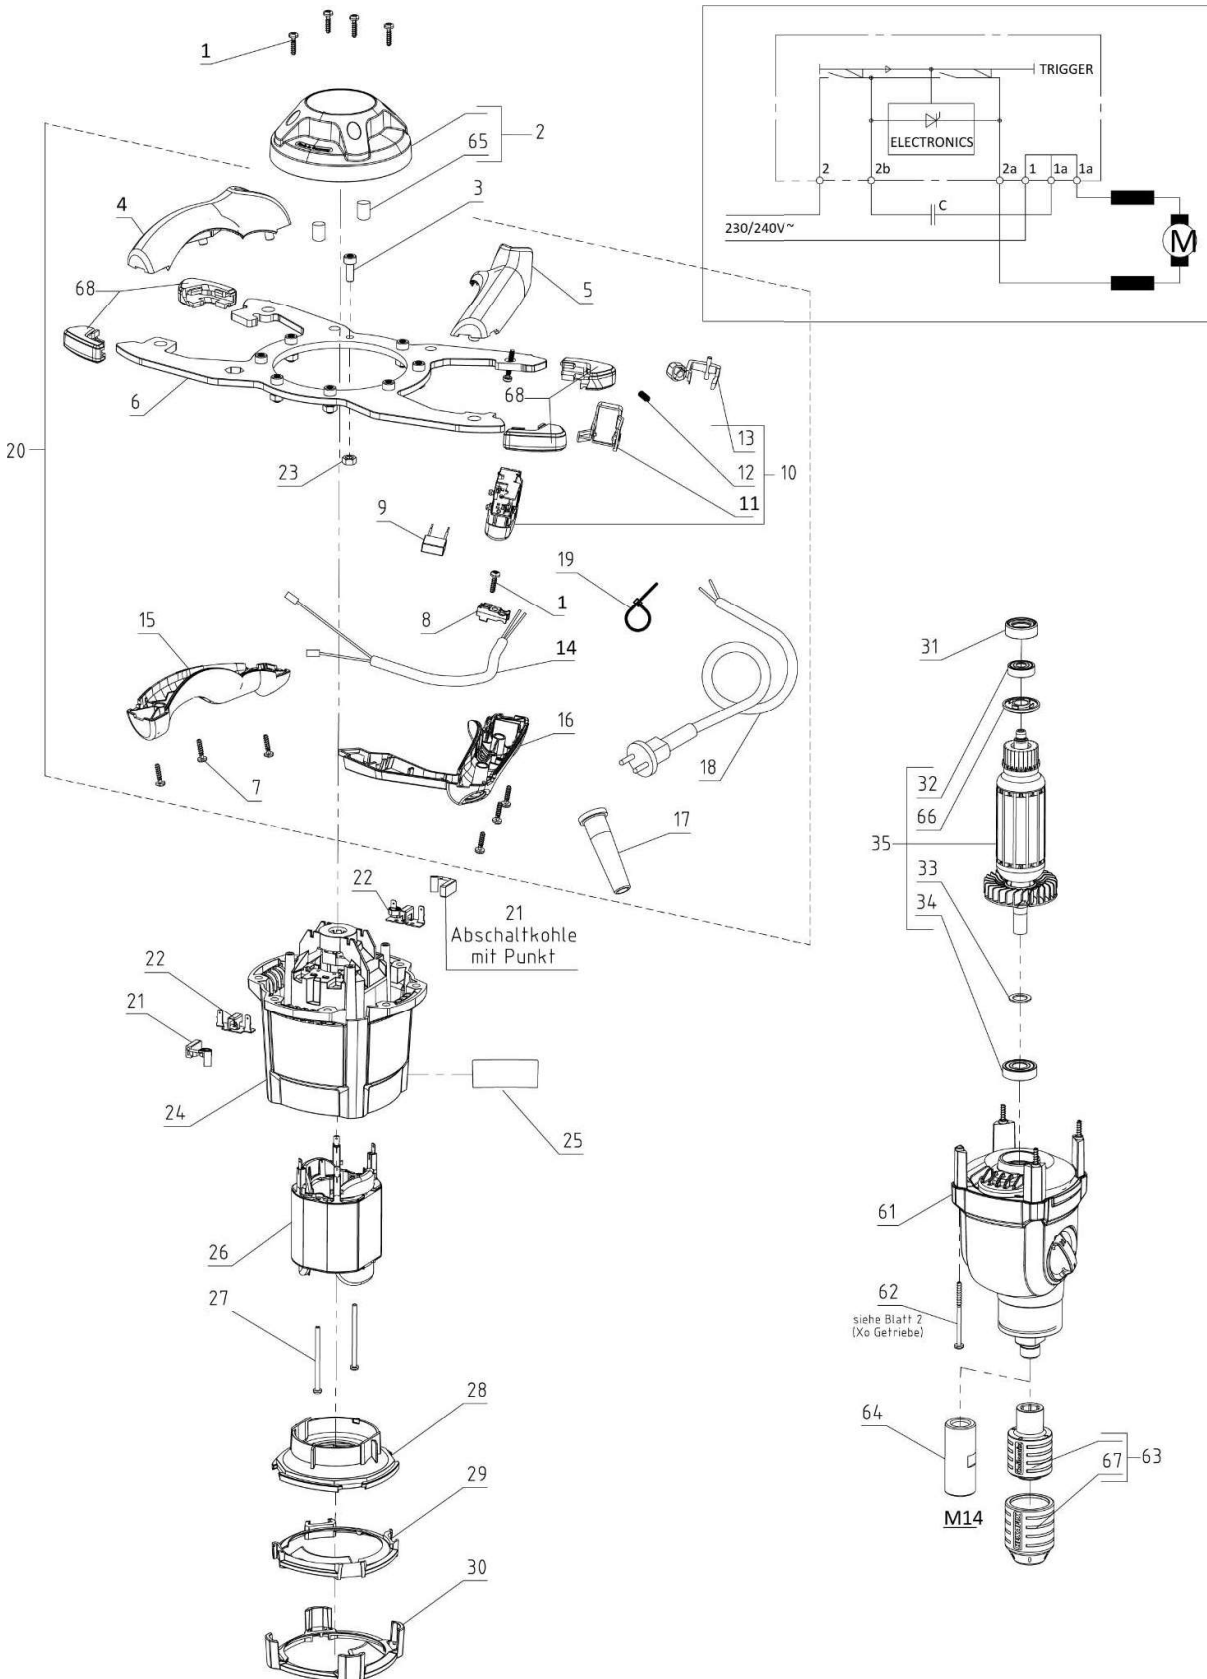

**Xo4R, 110 + 230V**

**Xo4R, 110 + 230V**

Please use Order No when searching for parts on [www.taindustrial.com](http://www.taindustrial.com)

Drawing Number	Order No	Description
1	21042	Screw 4x16 Tx20
2	21466	Motor cover
3	21045	Screw M6x16 Tx30
4	21392	Handle left top turquoise
5	21394	Handle right top turquoise
6	21068	Handle
7	21058	Screw 4x25 Tx20
8	21047	Strain relief
9	21035	Capacitor
10	21114	Switch assy 230V
10	21236	Switch assy 110V
11	21034	Clamp
12	21033	Spring
13	21032	Lever
14	21108	Cable switch 230V
14	21183	Cable switch 110V
15	21393	Handle left base turquoise
16	21395	Handle right base turquoise
17	21038	Cable sleeve 230V
17	21071	Cable sleeve 110V
18	23557	Mains cable 230V EU
18	27030	Mains cable 230V CH
18	27053	Mains cable 230V UK
18	21061	Mains cable 230V AU
18	27054	Mains cable 110V US
18	27035	Mains cable 110V UK
19	61117	Cable clip
20	21426	Handle 230V EU compl.
21	21143	Carbon brush set 230V
21	21221	Carbon brush set 110V
22	21064	Brush holder 230V
22	21175	Brush holder 110V
23	21046	Hexagon nut
24	21077	Motor housing
25	21411	Logo sticker Xo4R
26	21441	Stator 230V
26	21174	Stator 110V
27	21044	Screw 3,5x70/25 Tx15
28	21127	Baffle plate
29	21263	Rectifier
30	21264	Air Outlet
31	21097	Rubber sleeve
32	21100	Ball Bearing 608 2RS C3
33	21136	DIN 988 shim ring 12x18x1
34	21101	Ball Bearing 6001 2RS C3
35	21440	Rotor 230V
35	21218	Rotor 110V
36	21149	Gear box
37	21096	O-ring
38	21266	Gear knob
39	21083	Mixing shaft 5/8"x16UN