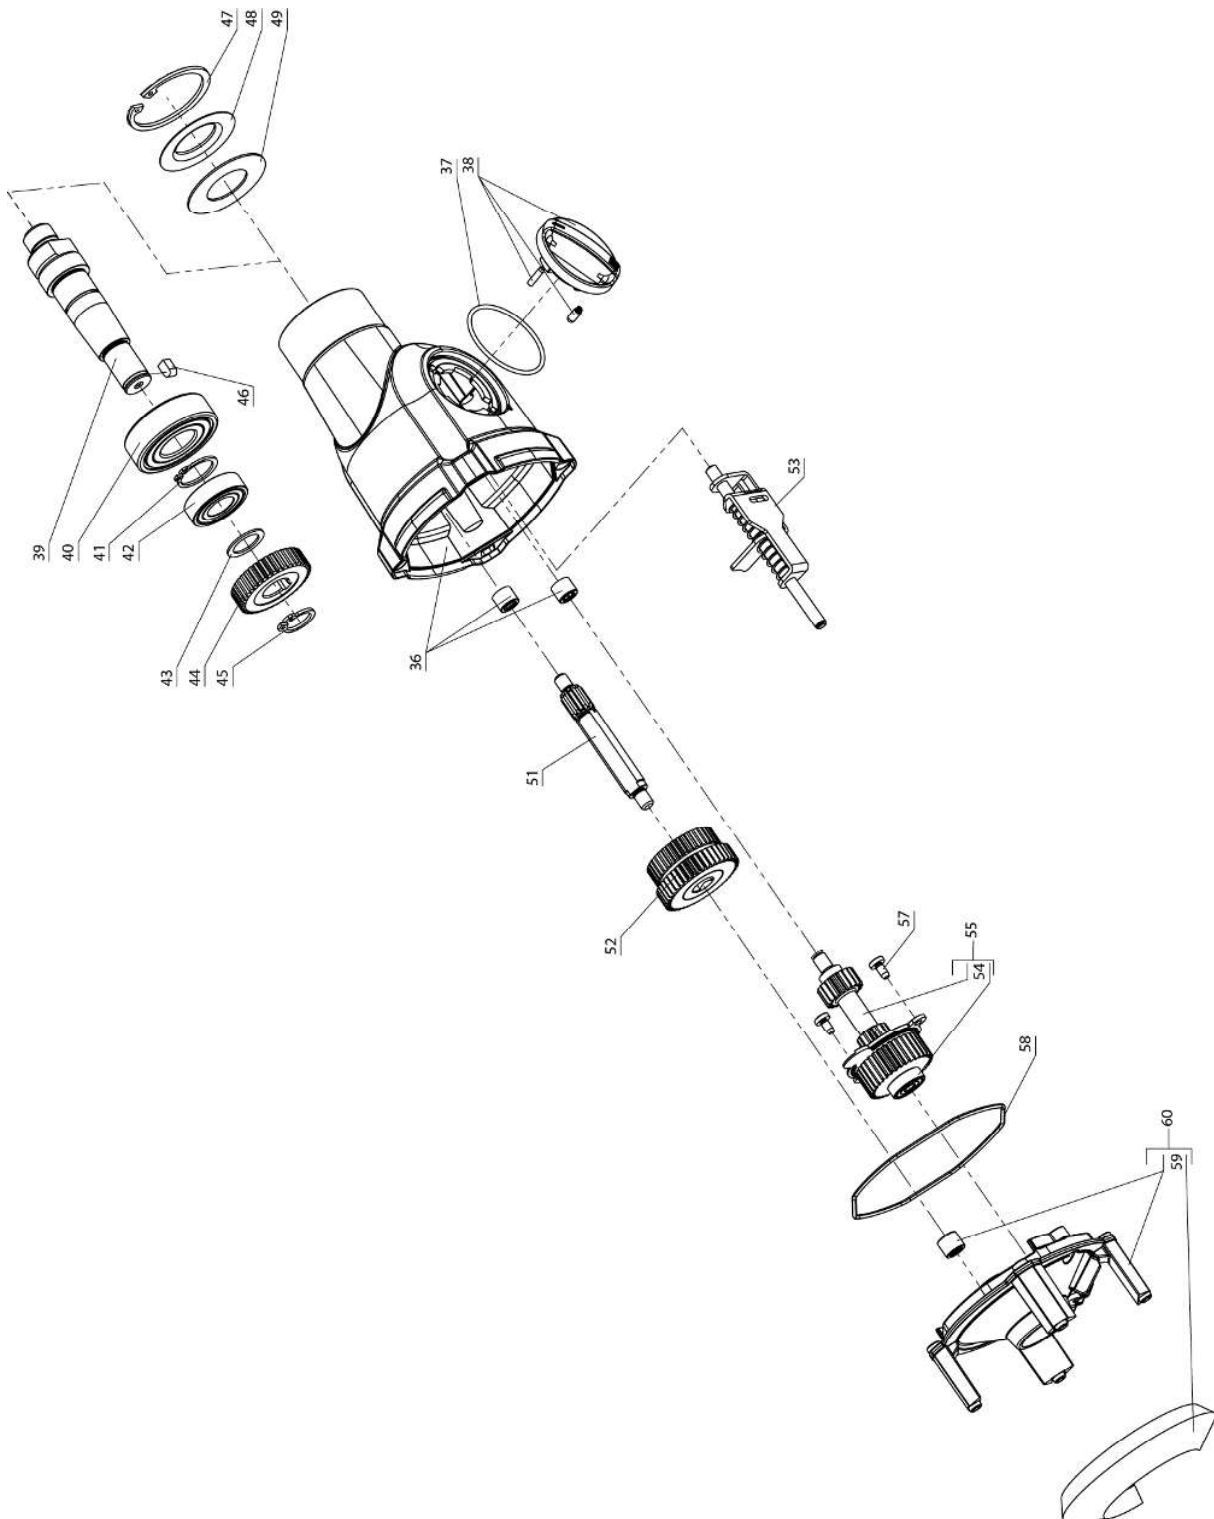

**Xo4R, 110 + 230V**

**Xo4R, 110 + 230V**

Please use Order No when searching for parts on [www.taindustrial.com](http://www.taindustrial.com)

Drawing Number	Order No	Description
1	21042	Screw 4x16 Tx20
2	21466	Motor cover
3	21045	Screw M6x16 Tx30
4	21392	Handle left top turquoise
5	21394	Handle right top turquoise
6	21068	Handle
7	21058	Screw 4x25 Tx20
8	21047	Strain relief
9	21035	Capacitor
10	21114	Switch assy 230V
10	21236	Switch assy 110V
11	21034	Clamp
12	21033	Spring
13	21032	Lever
14	21108	Cable switch 230V
14	21183	Cable switch 110V
15	21393	Handle left base turquoise
16	21395	Handle right base turquoise
17	21038	Cable sleeve 230V
17	21071	Cable sleeve 110V
18	23557	Mains cable 230V EU
18	27030	Mains cable 230V CH
18	27053	Mains cable 230V UK
18	21061	Mains cable 230V AU
18	27054	Mains cable 110V US
18	27035	Mains cable 110V UK
19	61117	Cable clip
20	21426	Handle 230V EU compl.
21	21143	Carbon brush set 230V
21	21221	Carbon brush set 110V
22	21064	Brush holder 230V
22	21175	Brush holder 110V
23	21046	Hexagon nut
24	21077	Motor housing
25	21411	Logo sticker Xo4R
26	21441	Stator 230V
26	21174	Stator 110V
27	21044	Screw 3,5x70/25 Tx15
28	21127	Baffle plate
29	21263	Rectifier
30	21264	Air Outlet
31	21097	Rubber sleeve
32	21100	Ball Bearing 608 2RS C3
33	21136	DIN 988 shim ring 12x18x1
34	21101	Ball Bearing 6001 2RS C3
35	21440	Rotor 230V
35	21218	Rotor 110V
36	21149	Gear box
37	21096	O-ring
38	21266	Gear knob
39	21083	Mixing shaft 5/8"x16UN