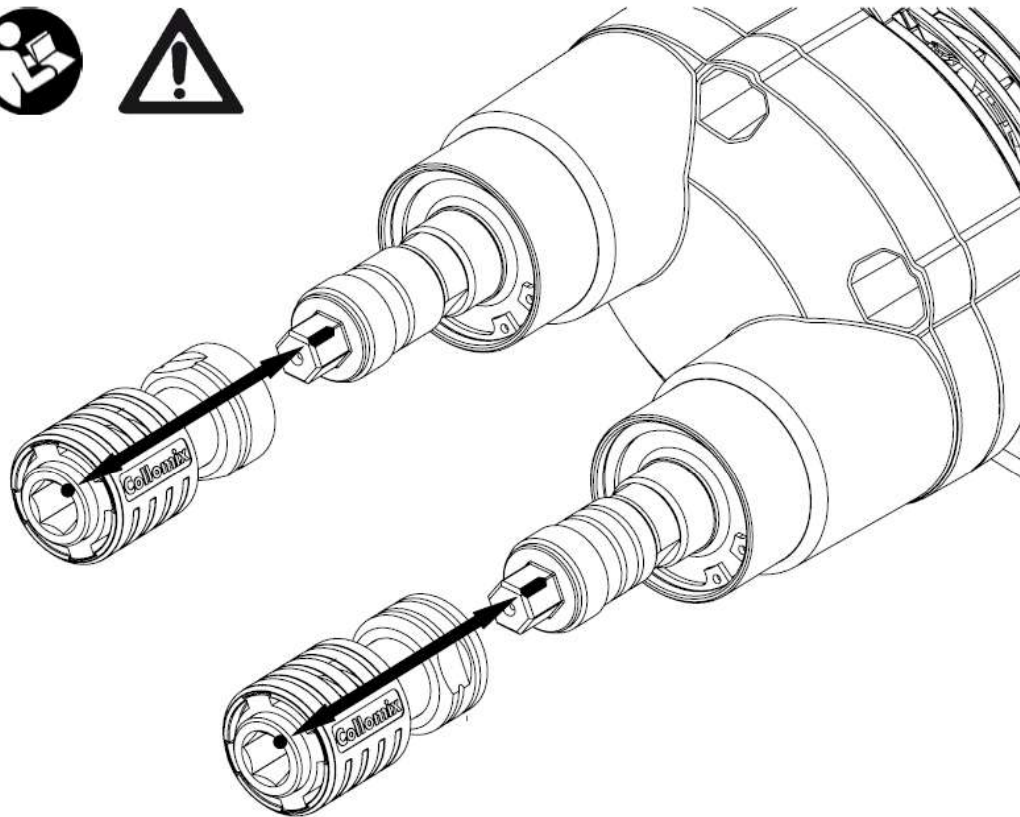

**Xo55R duo, 110 + 230V**

Please use Order No when searching for parts on [www.taindustrial.com](http://www.taindustrial.com)

Drawing Number	Order No	Description
1	21042	Screw 4x16 Tx20
2	21470	Motor cover
3	21045	Screw M6x16 Tx30
4	21392	Handle left top turquoise
5	21394	Handle right top turquoise
6	21068	Handle
7	21058	Screw 4x25 Tx20
8	21047	Strain relief
9	21035	Capacitor
10	21114	Switch assy 230V
10	21236	Switch assy 110V
11	21034	Clamp
12	21033	Spring
13	21032	Lever
14	21108	Cable switch 230V
14	21183	Cable switch 110V
15	21393	Handle left base turquoise
16	21395	Handle right base turquoise
17	21038	Cable sleeve 230V
17	21071	Cable sleeve 110V
18	23557	Mains cable 230V EU
18	27030	Mains cable 230V CH
18	27053	Mains cable 230V UK
18	21061	Mains cable 230V AU
18	27054	Mains cable 110V US
18	27035	Mains cable 110V UK
19	61117	Cable clip
20	21426	Handle 230V EU compl.
21	21143	Carbon brush set 230V
21	21221	Carbon brush set 110V
22	21064	Brush holder 230V
22	21175	Brush holder 110V
22	21064	Brush holder 230V
23	21046	Hexagon nut
24	21077	Motor housing
25	21417	Logo sticker Xo55R
26	21150	Stator 230V
26	21223	Stator 110V ET
27	21044	Screw 3,5x70/25 Tx15
28	21127	Baffle plate
29	21263	Rectifier
30	21400	Air Outlet
31	21097	Rubber sleeve
32	21100	Ball Bearing 608 2RS C3
33	21136	DIN 988 shim ring 12x18x1
34	21101	Ball Bearing 6001 2RS C3
35	21147	Rotor 230V
35	21220	Rotor 110V
36	21192	Plate assy
37	21180	Acoustic foam
38	21179	DIN 6325 parallel pin