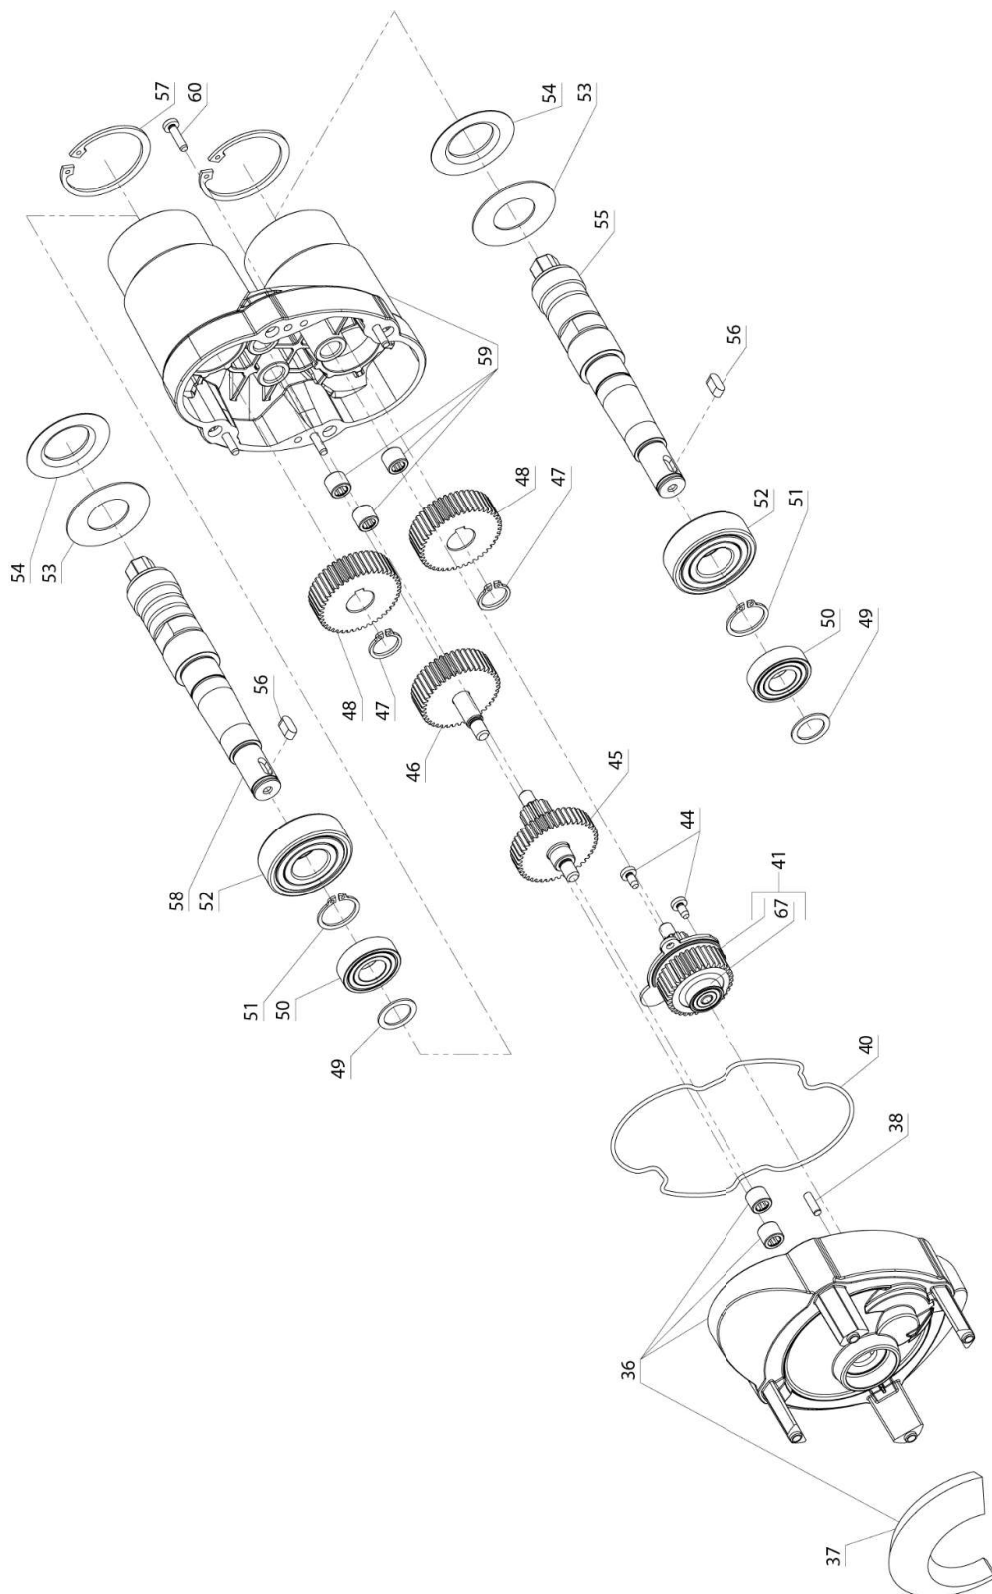

**Xo55R duo, 110 + 230V**

Please use Order No when searching for parts on [www.taindustrial.com](http://www.taindustrial.com)

Drawing Number	Order No	Description
1	21042	Screw 4x16 Tx20
2	21470	Motor cover
3	21045	Screw M6x16 Tx30
4	21392	Handle left top turquoise
5	21394	Handle right top turquoise
6	21068	Handle
7	21058	Screw 4x25 Tx20
8	21047	Strain relief
9	21035	Capacitor
10	21114	Switch assy 230V
10	21236	Switch assy 110V
11	21034	Clamp
12	21033	Spring
13	21032	Lever
14	21108	Cable switch 230V
14	21183	Cable switch 110V
15	21393	Handle left base turquoise
16	21395	Handle right base turquoise
17	21038	Cable sleeve 230V
17	21071	Cable sleeve 110V
18	23557	Mains cable 230V EU
18	27030	Mains cable 230V CH
18	27053	Mains cable 230V UK
18	21061	Mains cable 230V AU
18	27054	Mains cable 110V US
18	27035	Mains cable 110V UK
19	61117	Cable clip
20	21426	Handle 230V EU compl.
21	21143	Carbon brush set 230V
21	21221	Carbon brush set 110V
22	21064	Brush holder 230V
22	21175	Brush holder 110V
22	21064	Brush holder 230V
23	21046	Hexagon nut
24	21077	Motor housing
25	21417	Logo sticker Xo55R
26	21150	Stator 230V
26	21223	Stator 110V ET
27	21044	Screw 3,5x70/25 Tx15
28	21127	Baffle plate
29	21263	Rectifier
30	21400	Air Outlet
31	21097	Rubber sleeve
32	21100	Ball Bearing 608 2RS C3
33	21136	DIN 988 shim ring 12x18x1
34	21101	Ball Bearing 6001 2RS C3
35	21147	Rotor 230V
35	21220	Rotor 110V
36	21192	Plate assy
37	21180	Acoustic foam
38	21179	DIN 6325 parallel pin