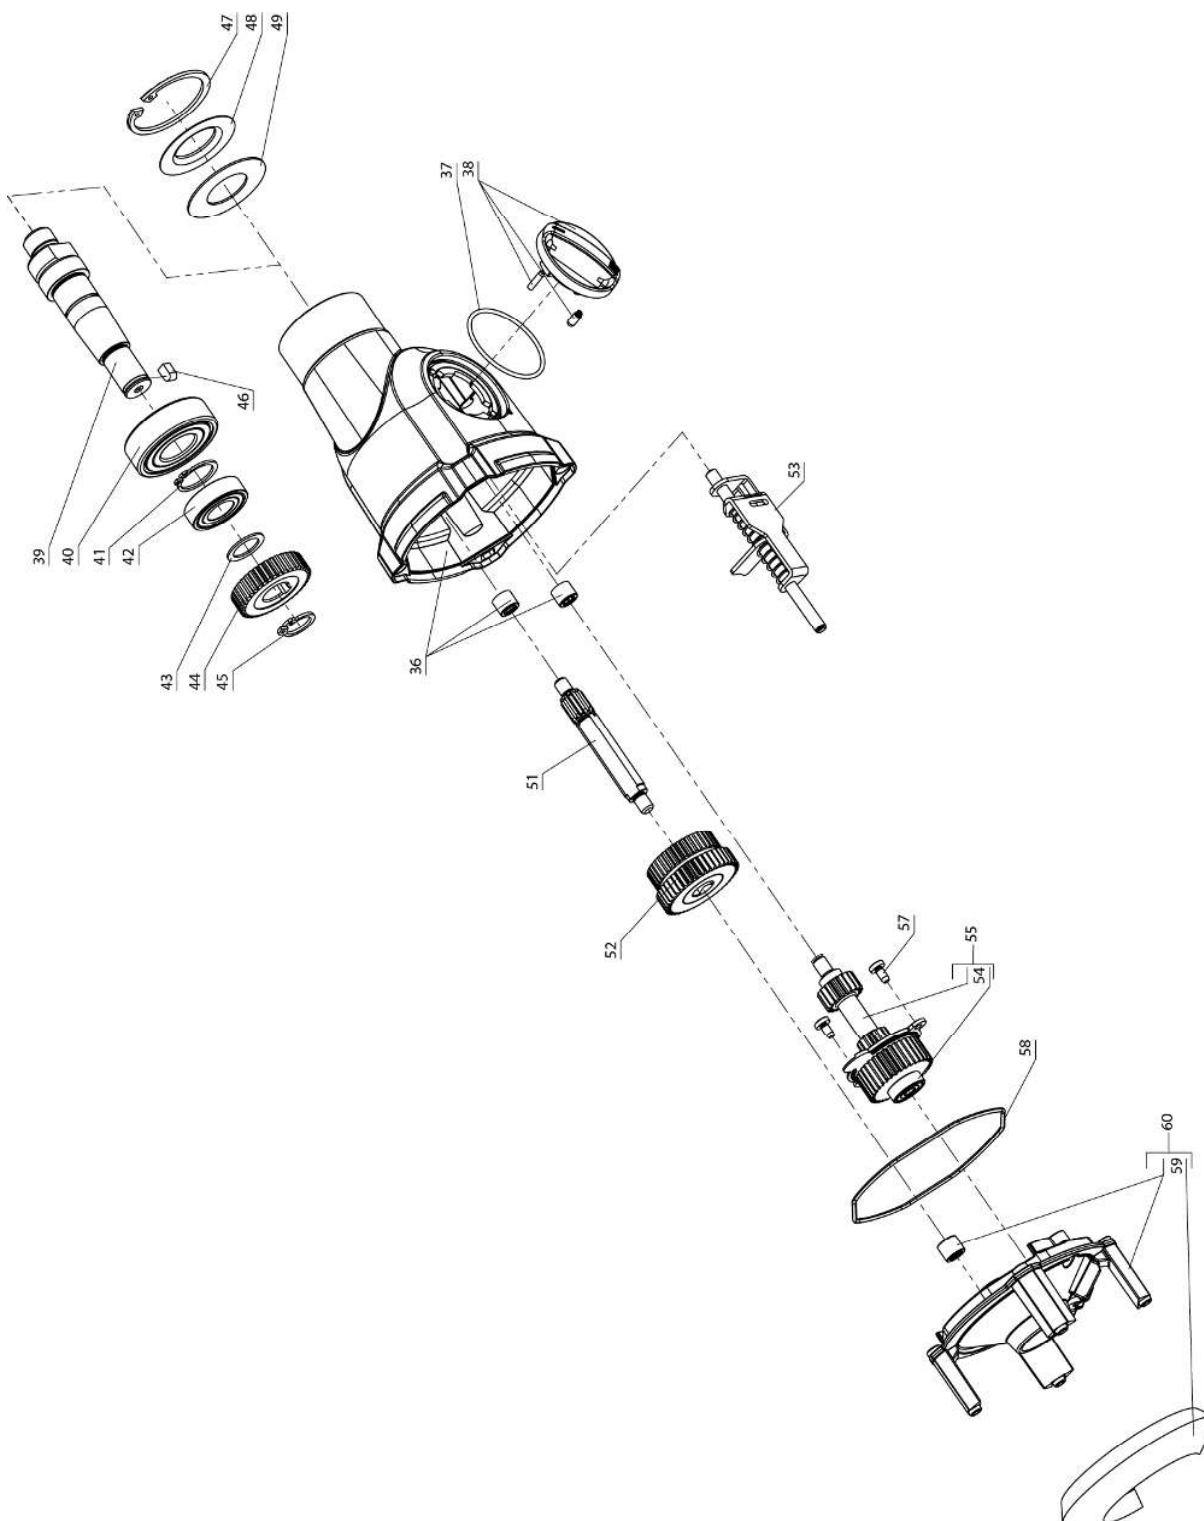

Xo6R, 110 + 230V

Please use Order No when searching for parts on www.taindustrial.com

Drawing Number	Order No	Description
1	21042	Screw 4x16 Tx20
2	21467	Motor cover
3	21045	Screw M6x16 Tx30
4	21392	Handle left top turquoise
5	21394	Handle right top turquoise
6	21068	Handle
7	21058	Screw 4x25 Tx20
8	21047	Strain relief
9	21035	Capacitor
10	21114	Switch assy 230V
10	21236	Switch assy 110V
11	21034	Clamp
12	21033	Spring
13	21032	Lever
14	21108	Cable switch 230V
14	21183	Cable switch 110V
15	21393	Handle left base turquoise
16	21395	Handle right base turquoise
17	21038	Cable sleeve 230V
17	21071	Cable sleeve 110V
18	23557	Mains cable 230V EU
18	27030	Mains cable 230V CH
18	27053	Mains cable 230V UK
18	21061	Mains cable 230V AU
18	27054	Mains cable 110V US
18	27035	Mains cable 110V UK
19	61117	Cable clip
20	21426	Handle 230V EU compl.
21	21143	Carbon brush set 230V
21	21221	Carbon brush set 110V
22	21064	Brush holder 230V
22	21175	Brush holder 110V
23	21046	Hexagon nut
24	21077	Motor housing
25	21413	Logo sticker Xo6R
26	21443	Stator 230V
26	21222	Stator 110V ET
27	21044	Screw 3,5x70/25 Tx15
28	21127	Baffle plate
29	21263	Rectifier
30	21264	Air Outlet
31	21097	Rubber sleeve
32	21100	Ball Bearing 608 2RS C3
33	21136	DIN 988 shim ring 12x18x1
34	21101	Ball Bearing 6001 2RS C3
35	21442	Rotor 230V
35	21219	Rotor 110V
36	21149	Gear box
37	21096	O-ring
38	21266	Gear knob
39	21083	Mixing shaft 5/8"x16UN